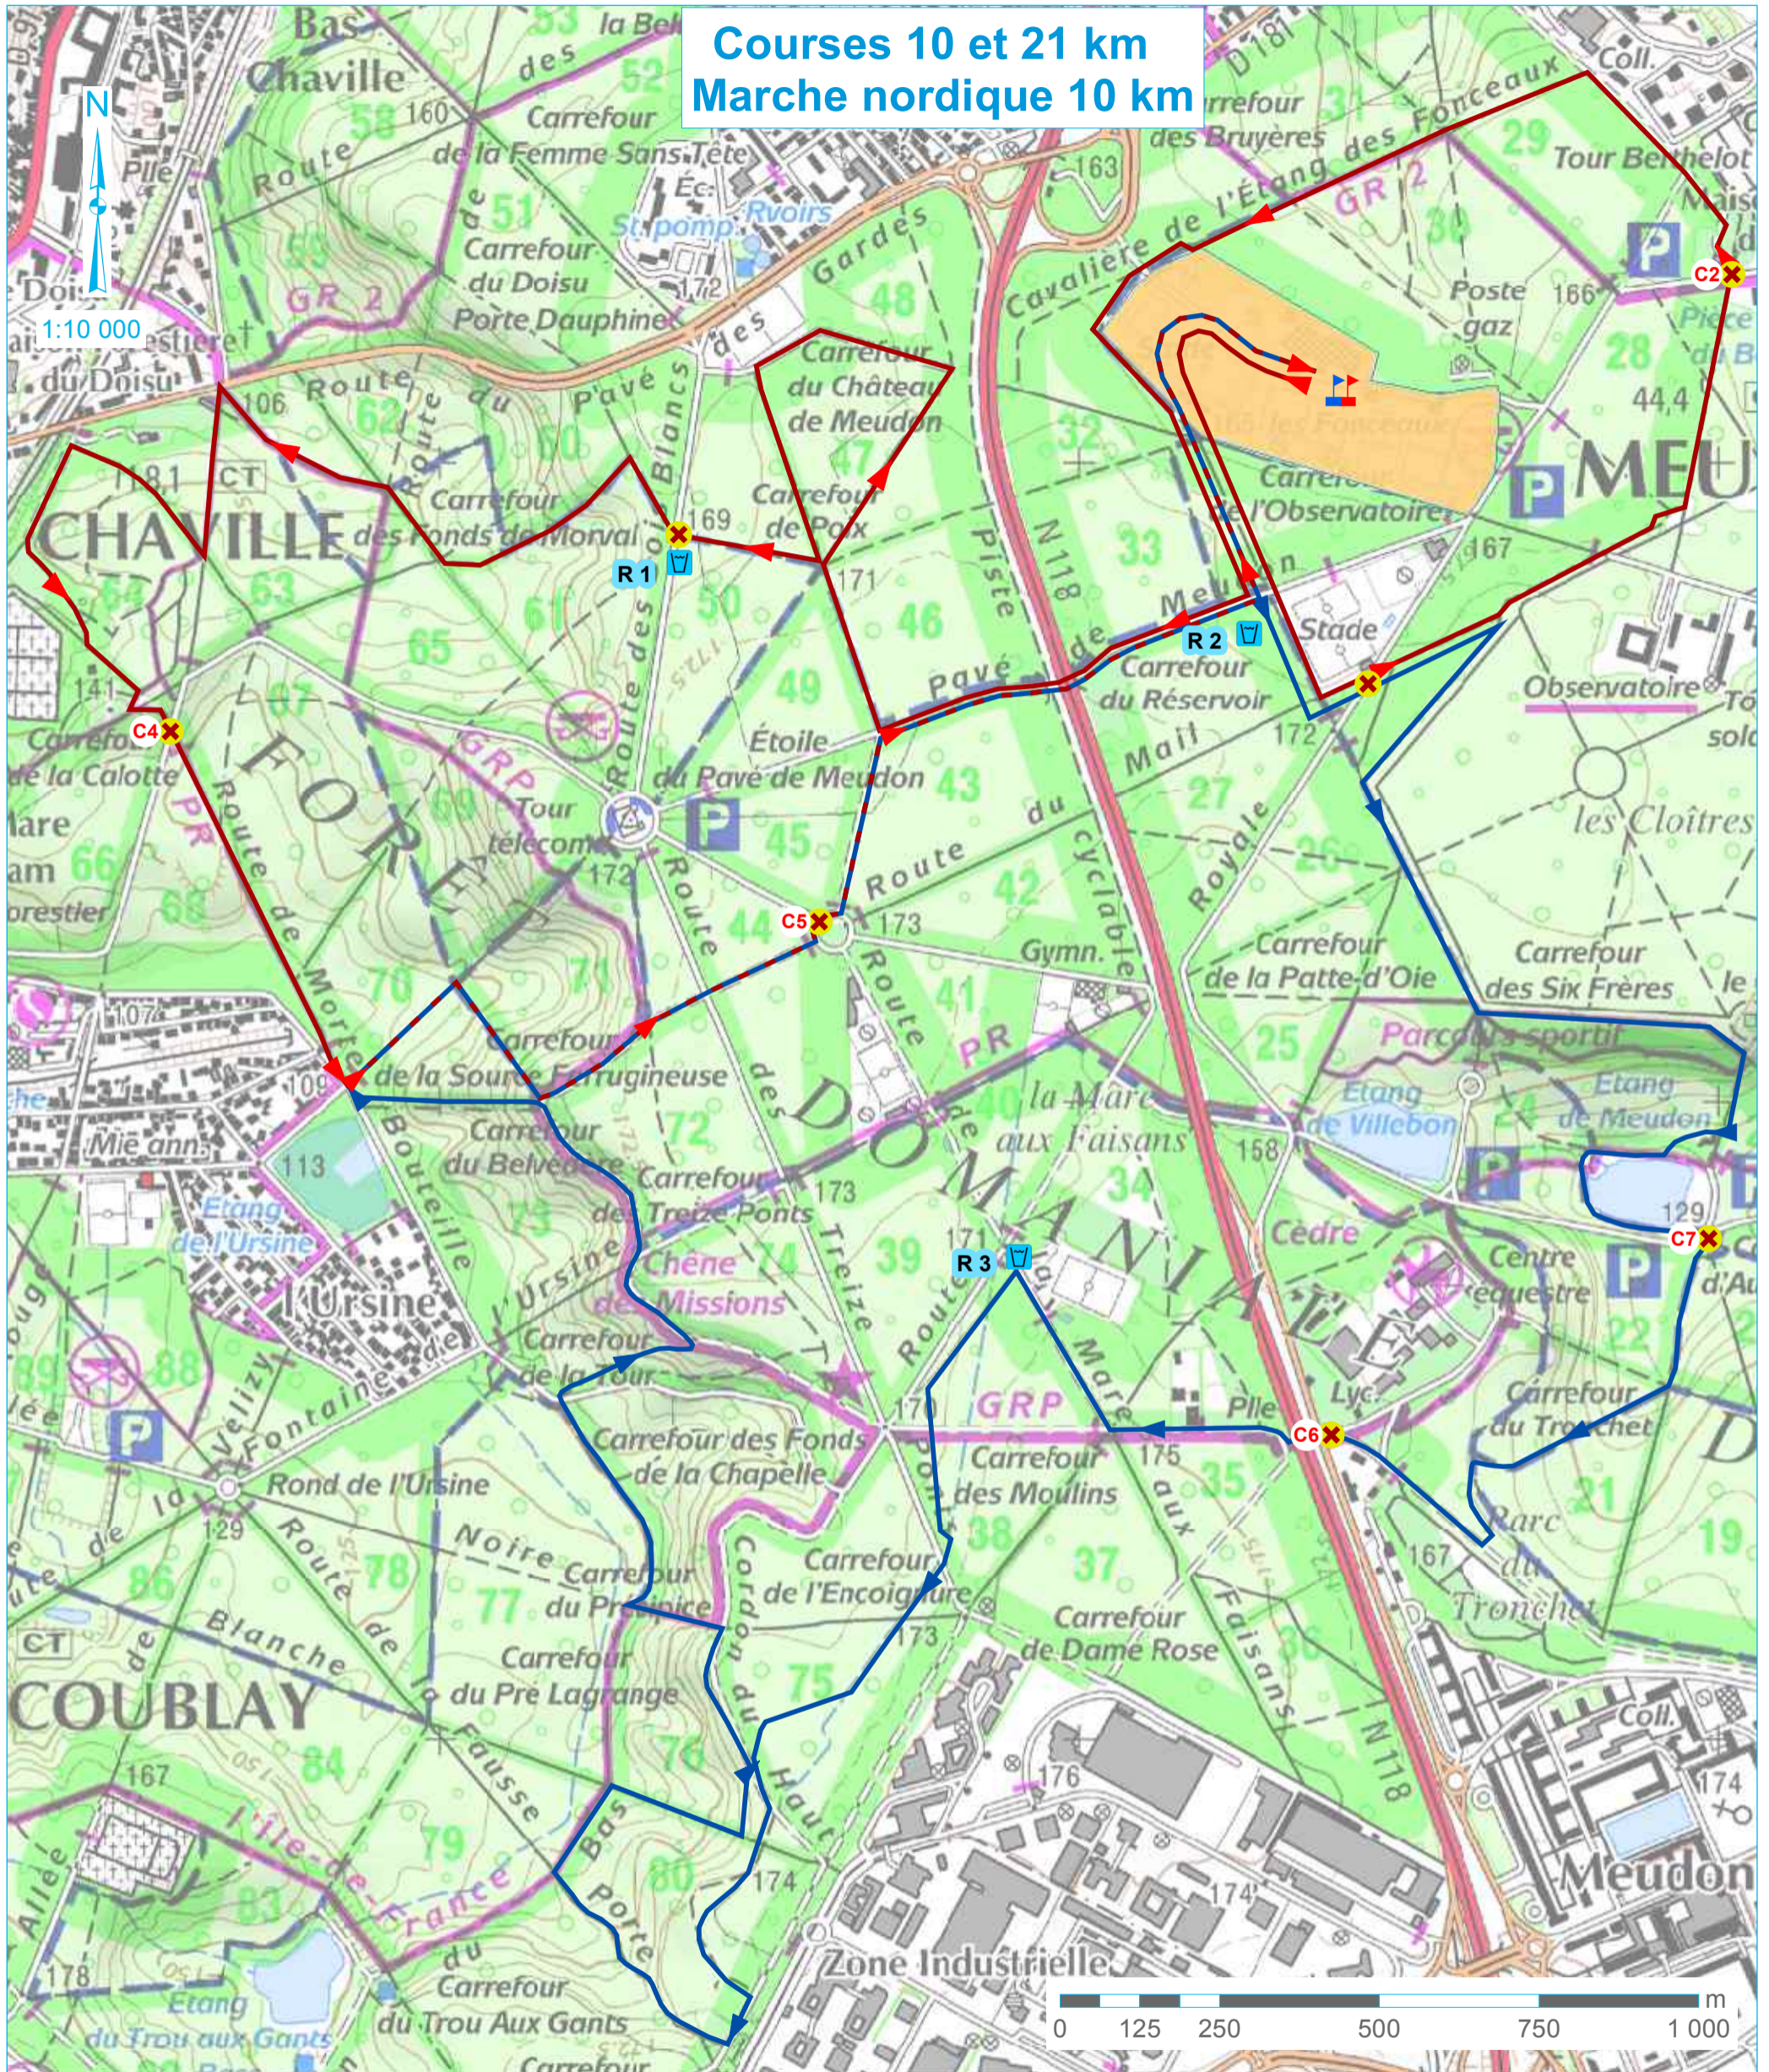

GRAND PARIS
Seine Ouest
COMMUNAUTÉ D'AGGLOMÉRATION

8 ème Trail du Muguet

Samedi 24 juin 2017

Complexe Sportif Marcel Bec à Meudon

Courses 10 et 21 km
Marche nordique 10 km

Trail du Muguet

- Boucle nord : 10 km
- Boucle nord +
- Boucle sud : 21 km

Marche nordique

- Boucle nord : 10 km
- Départ / Arrivée

- Complexe sportif Marcel Bec
- Point eau

- Intersections routes

Sources: Fond de plan IGN Scan 25 . Données GPSO.

SIG - CS - 11/05/2017